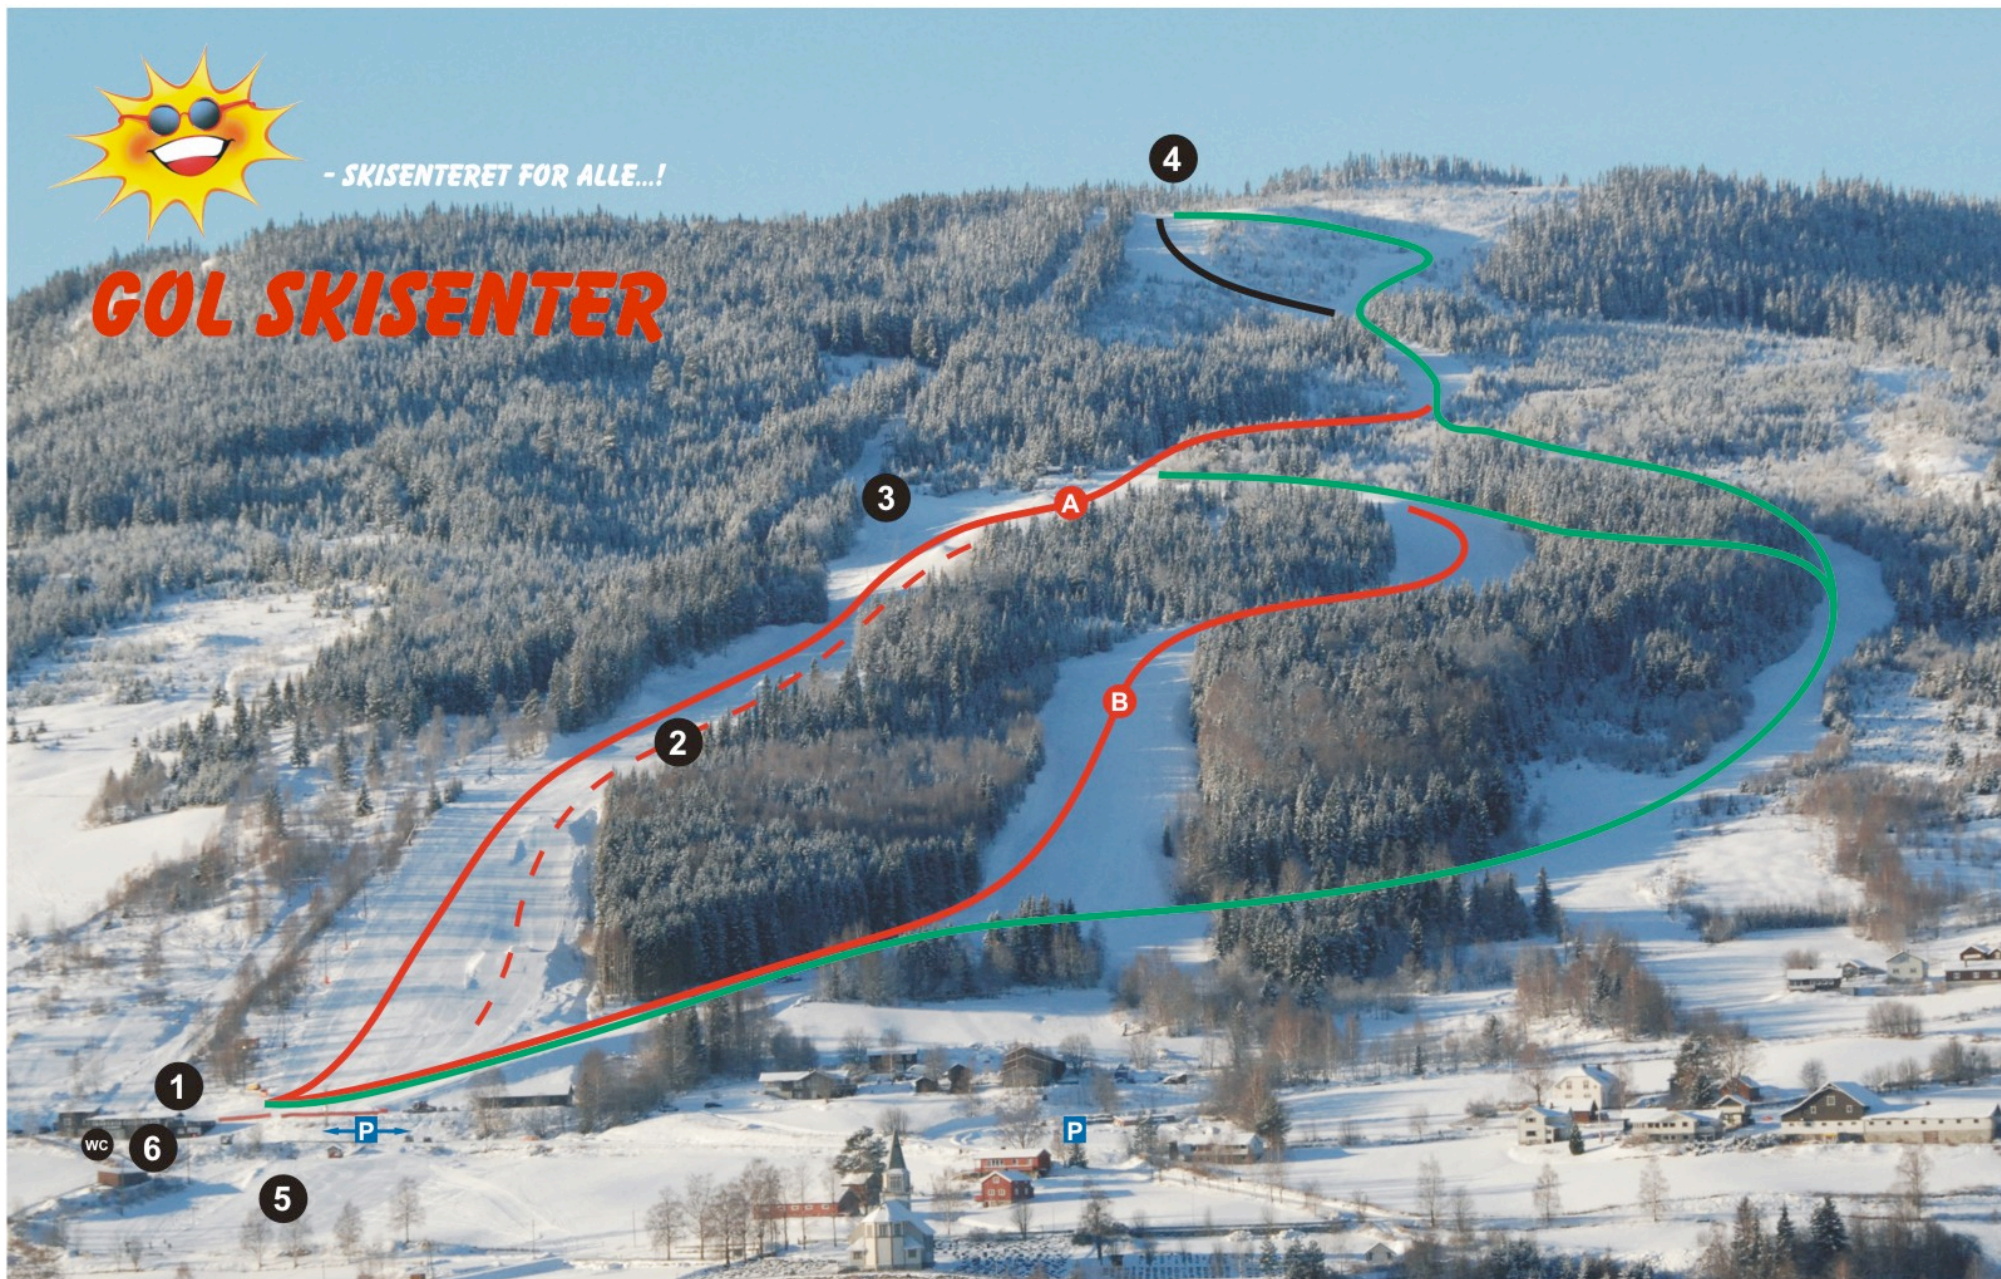

- SKISENTERET FOR ALLE...!

GOL SKISENTER

1 Varmestue & Billetter
Café & Tickets

2 Jibbe-park
Fun-park

3 Mellomstasjon
Middle-station

4 Toppstasjon
Top-station

5 Barneområde
Beginners/Childrens area

6 Skiutleie
Ski-rental

— Lille-svarten
— **A** Kari-løypa
— **B** Gunhild-løypa
— Ola-løypa