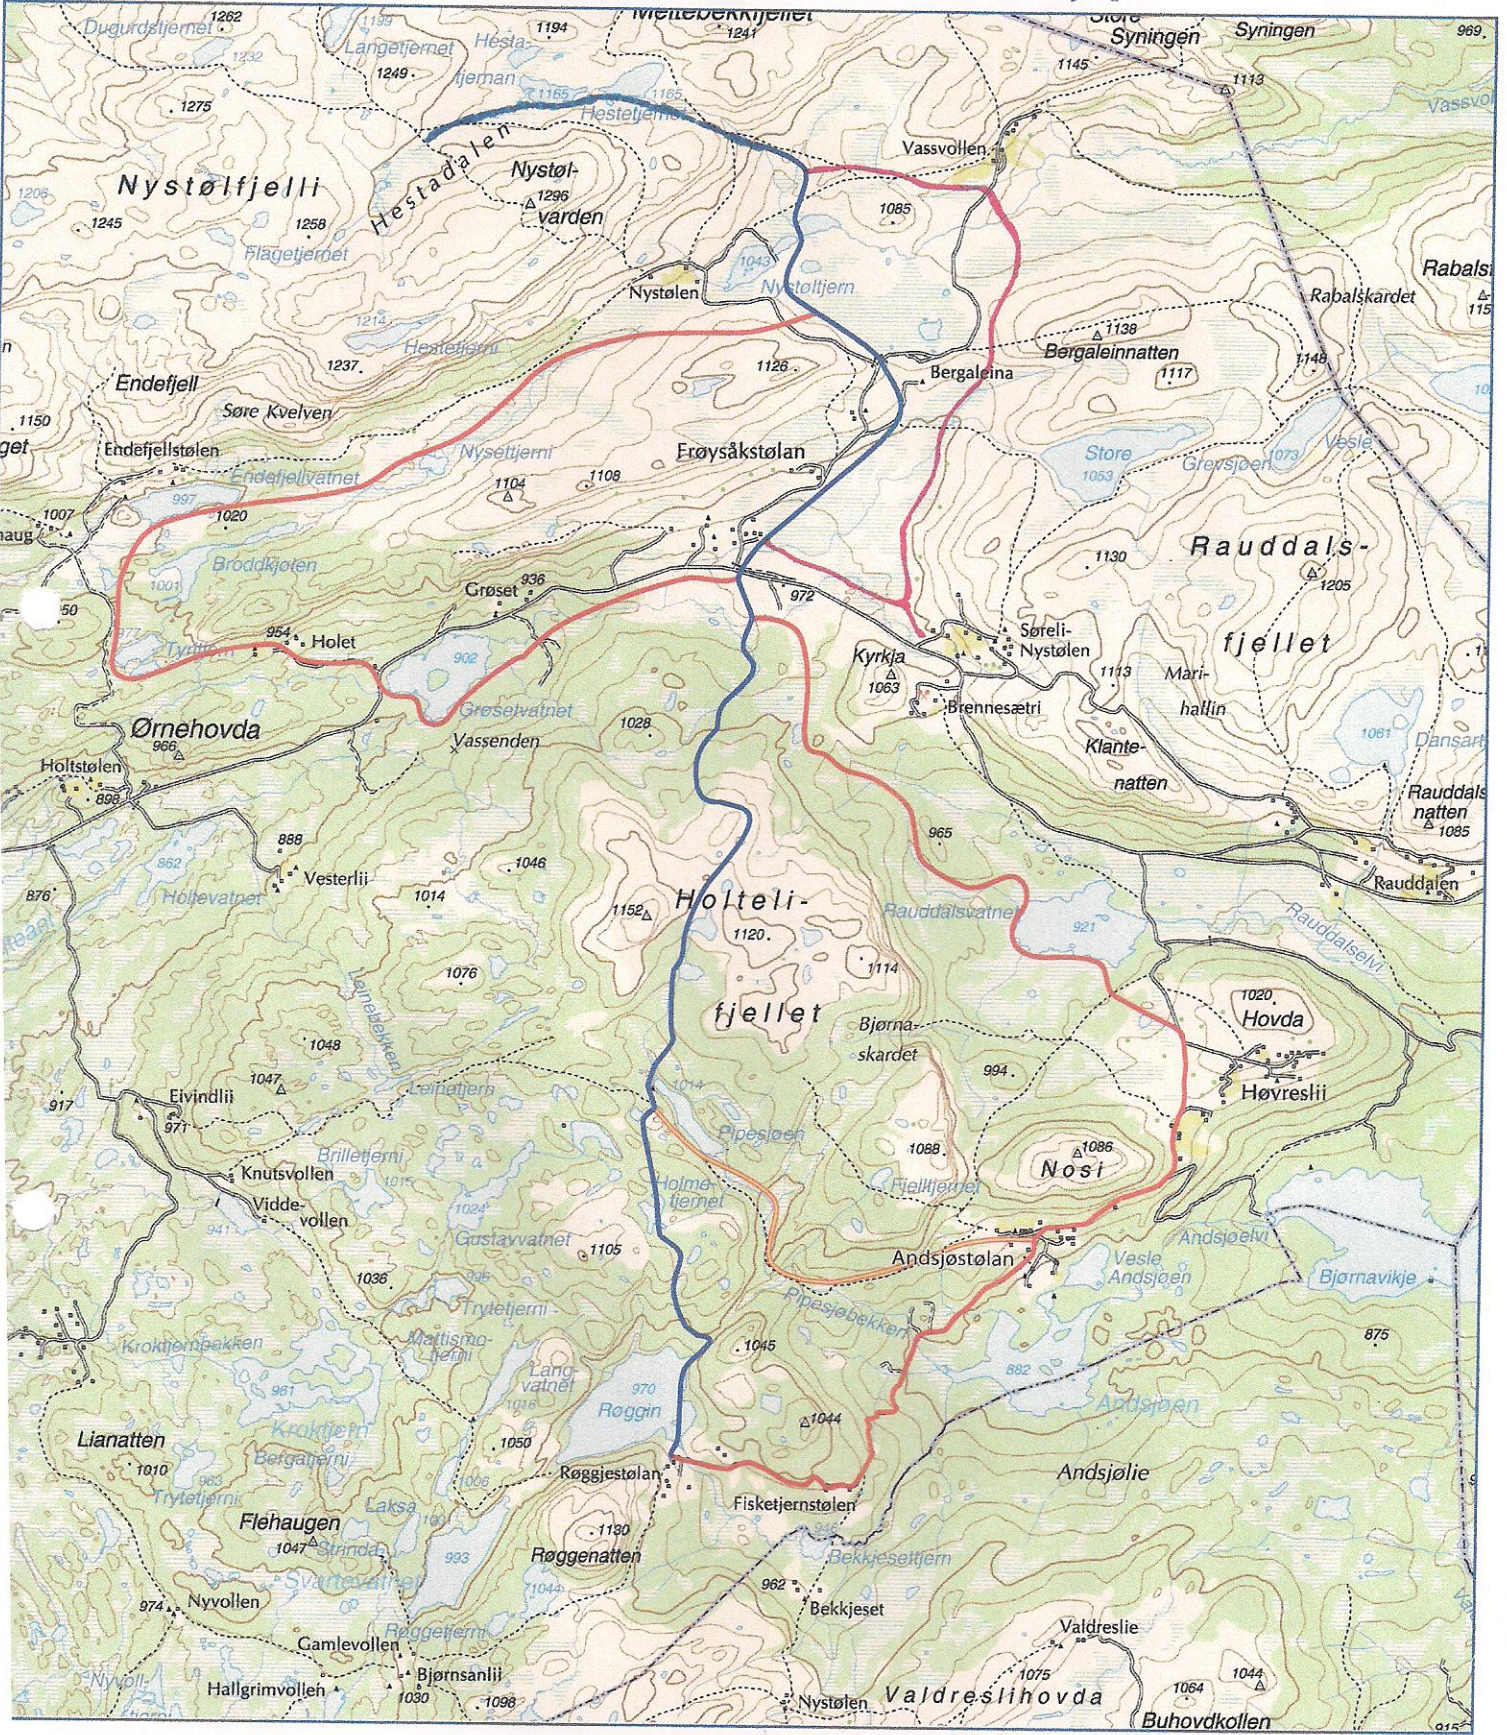

Søråsen Løypelag

Skiløyper

0 1 2 3 km

Målestokk 1:45 300